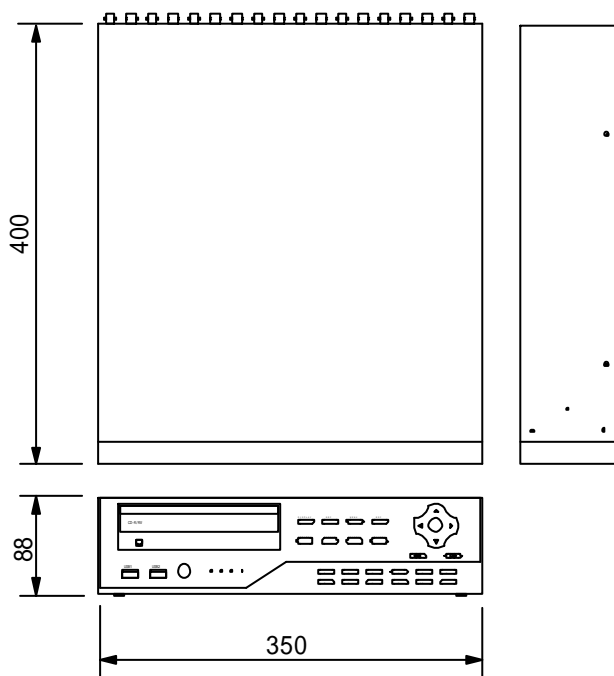

LBX-1620M 16ch デジタル・ビデオ・レコーダー

〔仕様〕

型式	LBX-1620M
カメラ入力	16チャンネル
音声入出力	1入力/1出力
モニター出力	VIDEO OUT×1、SPOT OUT×3
VGA出力	有り
圧縮方式	Enhanced MPEG-4
画像サイズ	CIF(336×224)、HVGA(672×224)、VGA(672×442)
録画レート	CIF(240fps)、HVGA(120fps)、VGA(60fps)
録画画質設定	4段階
アラーム入力/リレーアウト	16入力/1出力
外部保存記録メディア	USB2.0(HDD,CD,-RW)/Removal HDD, CD-RW/DVD-RW
本体内蔵記録メディア	HDDオプション(3台搭載可能)/CD-R/RW
ネットワーク・インターフェース	Ethernet(RJ-45, 10/100base-TX), RS-232C
PTZ制御	RS-485(8port)
電源電圧	AC100V/230V(50/60Hz)
消費電力	約80W(Max)
寸法(mm)	350(W)×88(H)×400(D)/2URack Mount Unit

付属品：ワイヤレスリモコン、ラックマウント金具、SMSモニタリング・ソフトウェア、取扱い説明書

〔外観寸法〕(mm)

〔リアビュー〕

LBX-1620M