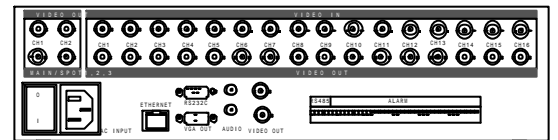

LBX-1620M 16ch デジタル・ビデオ・レコーダー

〔仕様〕

型式	LBX-1620M
カメラ入力	16チャンネル
音声入出力	1入力/1出力
モニター出力	VIDEO OUT×1、SPOT OUT×3
VGA出力	有り
圧縮方式	Enhanced MPEG-4
画像サイズ	CIF(336×224)、HVGA(672×224)、VGA(672×442)
録画レート	CIF(240fps)、HVGA(120fps)、VGA(60fps)
録画画質設定	4段階
アラーム入力/リレーアウト	16入力/1出力
外部保存記録メディア	USB2.0(HDD,CD,-RW)/Removal HDD, CD-RW/DVD-RW
本体内蔵記録メディア	HDDオプション(3台搭載可能)/CD-R/RW
ネットワーク・インターフェース	Ethernet(RJ-45, 10/100base-TX), RS-232C
PTZ制御	RS-485(8port)
電源電圧	AC100V/230V(50/60Hz)
消費電力	約80W(Max)
寸法(mm)	350(W)×88(H)×400(D)/2URack Mount Unit

付属品：ワイヤレスリモコン、ラックマウント金具、SMSモニタリング・ソフトウェア、取扱い説明書

〔外観寸法〕(mm)

〔リアビュー〕

LBX-1620M