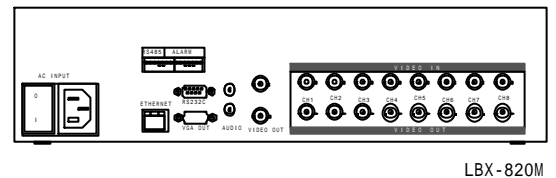

〔リアビュー〕

LBX-820M