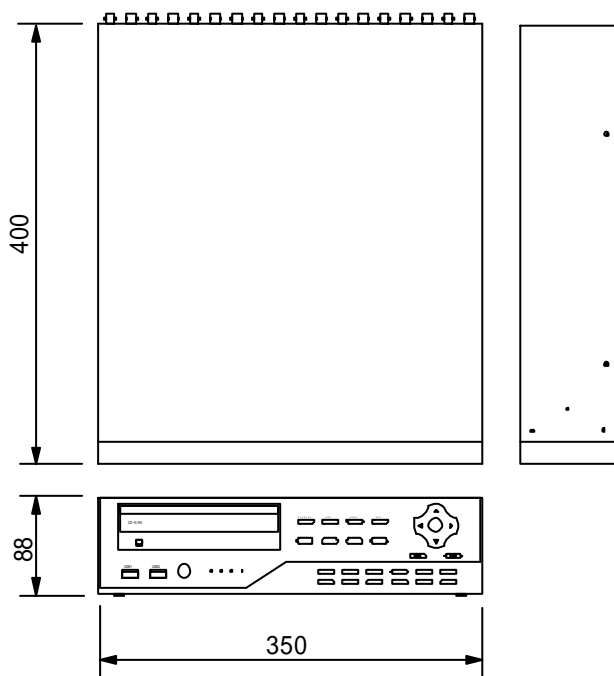

## 8ch デジタル・ビデオ・レコーダー

## 〔仕様〕

型式	L B X - 8 2 0 M
カメラ入力	8チャンネル
音声入出力	1入力 / 1出力
モニター出力	V I D E O O U T × 1、S P O T O U T × 1
V G A 出力	有り
圧縮方式	E n h a n c e d M P E G - 4
画像サイズ	C I F ( 3 3 6 × 2 2 4 )、H V G A ( 6 7 2 × 2 2 4 )、V G A ( 6 7 2 × 4 4 2 )
録画レート	C I F ( 2 4 0 f p s )、H V G A ( 1 2 0 f p s )、V G A ( 6 0 f p s )
録画画質設定	4段階
アラーム入力 / リレーアウト	8入力 / 1出力
外部保存記録メディア	U S B 2 . 0 ( H D D , C D , - R W ) / R e m o v a l H D D , C D - R W / D V D - R W
本体内蔵記録メディア	H D D オプション ( 3 台搭載可能 ) / C D - R / R W
ネットワーク・インターフェース	E t h e r n e t ( R J - 4 5 , 1 0 / 1 0 0 b a s e - T X ) , R S - 2 3 2 C
P T Z 制御	R S - 4 8 5 ( 8 p o r t )
電源電圧	A C 1 0 0 V / 2 3 0 V ( 5 0 / 6 0 H z )
消費電力	約 5 0 W ( M a x )
寸法 ( mm )	3 5 0 ( W ) × 8 8 ( H ) × 4 0 0 ( D ) / 2 U R a c k M o u n t U n i t

## 〔外観寸法〕(mm)