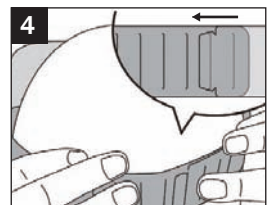

### 仕様

本体サイズ	前面ガード部分: 展開時 W314mm×H300mm
本体素材	透明PET 0.2mm厚 ※素材の特性上強く擦るとキズが付くことがあります。
購入単位	1単位=100枚

軽量でズレにくく、アジャスターでサイズ調整が可能。メガネの上からも装着できます。

### 組み立て方

組み立ては簡単! 取扱説明書付き。

パーツAの先端をパーツBの切り込みへ差し込みます。反対側も同様に差し込みます。

パーツAとBの切込みを合わせてパーツAを上へ押し上げてはめます。

パーツBを軽く曲げながら反対側も切り込みに合わせてはめます。

頭のサイズにあった位置の切込みに先端を差し込み、装着完了!

販売元

**FORVICE** 日本フォームサービス株式会社