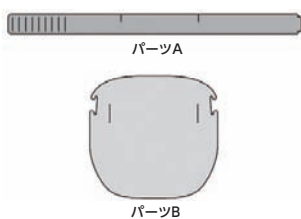

## 簡単装着で飛沫をブロック!

現在入手困難であるフェイスシールドを、簡易で安価なタイプに設計・製作した製品です。

素材に高透明PET0.2mmを使用した事で、視界はクリアで装着感も軽くストレスフリーで長時間着用頂けます。

顔だけでなく、頭部まで保護出来るように、シールドは長めに作っております。

マスクのように Disposable なフェイスシールドで、レジ・接客・調理場・人と対面する様々な現場で活躍します。

### 仕様

本体サイズ	前面ガード部分: 展開時 W314mm×H300mm
本体素材	透明PET 0.2mm厚 ※素材の特性上強く擦るとキズが付くことがあります。
購入単位	1単位=100枚

軽量でズレにくく、アジャスターでサイズ調整が可能。メガネの上からも装着できます。

### 組み立て方

組み立ては簡単! 取扱説明書付き。

パーツAの先端をパーツBの切り込みへ差し込みます。反対側も同様に差し込みます。

パーツAとBの切込みを合わせてパーツAを上へ押し上げてはめます。

パーツBを軽く曲げながら反対側も切り込みに合わせてはめます。

頭のサイズにあった位置の切込みに先端を差し込み、装着完了!

販売元

**FORVICE** 日本フォームサービス株式会社