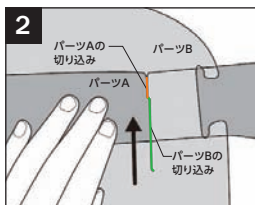

## 簡単装着で飛沫をブロック!

現在入手困難であるフェイスシールドを、簡易で安価なタイプに設計・製作した製品です。

素材に高透明PET0.2mmを使用した事で、視界はクリアで装着感も軽くストレスフリーで長時間着用頂けます。

顔だけでなく、頭部まで保護出来るように、シールドは長めに作っております。

マスクのように Disposable なフェイスシールドで、レジ・接客・調理場・人と対面する様々な現場で活躍します。

### 仕様

本体サイズ	前面ガード部分: 展開時 W314mm×H300mm
本体素材	透明PET 0.2mm厚 ※素材の特性上強く擦るとキズが付くことがあります。
購入単位	1単位=100枚

軽量でズレにくく、アジャスターでサイズ調整が可能。メガネの上からも装着できます。

### 組み立て方

組み立ては簡単! 取扱説明書付き。

パーツAの先端をパーツBの切り込みへ差し込みます。反対側も同様に差し込みます。

パーツAとBの切込みを合わせてパーツAを上へ押し上げてはめます。

パーツBを軽く曲げながら反対側も切り込みに合わせてはめます。

頭のサイズにあった位置の切込みに先端を差し込み、装着完了!

販売元

**FORVICE** 日本フォームサービス株式会社