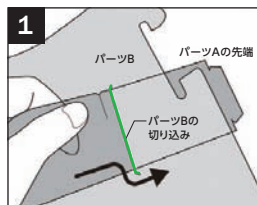

## 簡単装着で飛沫をブロック!

現在入手困難であるフェイスシールドを、簡易で安価なタイプに設計・製作した製品です。

素材に高透明PET0.2mmを使用した事で、視界はクリアで装着感も軽くストレスフリーで長時間着用頂けます。

顔だけでなく、頭部まで保護出来るように、シールドは長めに作っております。

マスクのように Disposable なフェイスシールドで、レジ・接客・調理場・人と対面する様々な現場で活躍します。

### 仕様

本体サイズ	前面ガード部分: 展開時 W314mm×H300mm
本体素材	透明PET 0.2mm厚 ※素材の特性上強く擦るとキズが付くことがあります。
購入単位	1単位=100枚

軽量でズレにくく、アジャスターでサイズ調整が可能。メガネの上からも装着できます。

### 組み立て方

組み立ては簡単! 取扱説明書付き。

パーツAの先端をパーツBの切り込みへ差し込みます。反対側も同様に差し込みます。

パーツAとBの切込みを合わせてパーツAを上へ押し上げてはめます。

パーツBを軽く曲げながら反対側も切り込みに合わせてはめます。

頭のサイズにあった位置の切込みに先端を差し込み、装着完了!

販売元

**FORVICE** 日本フォームサービス株式会社