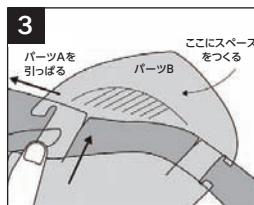

### 仕様

本体サイズ	前面ガード部分: 展開時 W314mm×H300mm
本体素材	透明PET 0.2mm厚 ※素材の特性上強く擦るとキズが付くことがあります。
購入単位	1単位=100枚

軽量でズレにくく、アジャスターでサイズ調整が可能。メガネの上からも装着できます。

### 組み立て方

組み立ては簡単! 取扱説明書付き。

パーツAの先端をパーツBの切り込みへ差し込みます。反対側も同様に差し込みます。

パーツAとBの切込みを合わせてパーツAを上へ押し上げてはめます。

パーツBを軽く曲げながら反対側も切り込みに合わせてはめます。

頭のサイズにあった位置の切込みに先端を差し込み、装着完了!

販売元

**FORVICE** 日本フォームサービス株式会社