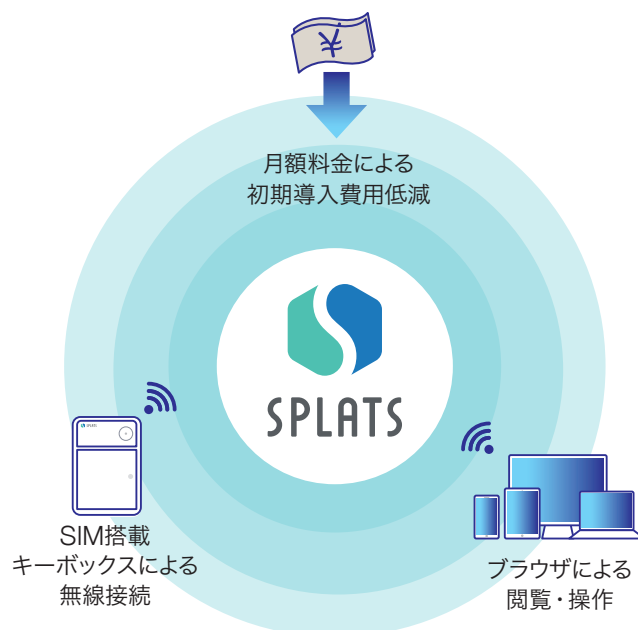

■ 全国の拠点から運用をサポート

年中無休のカスタマーセンターがもしもの時をサポートします。